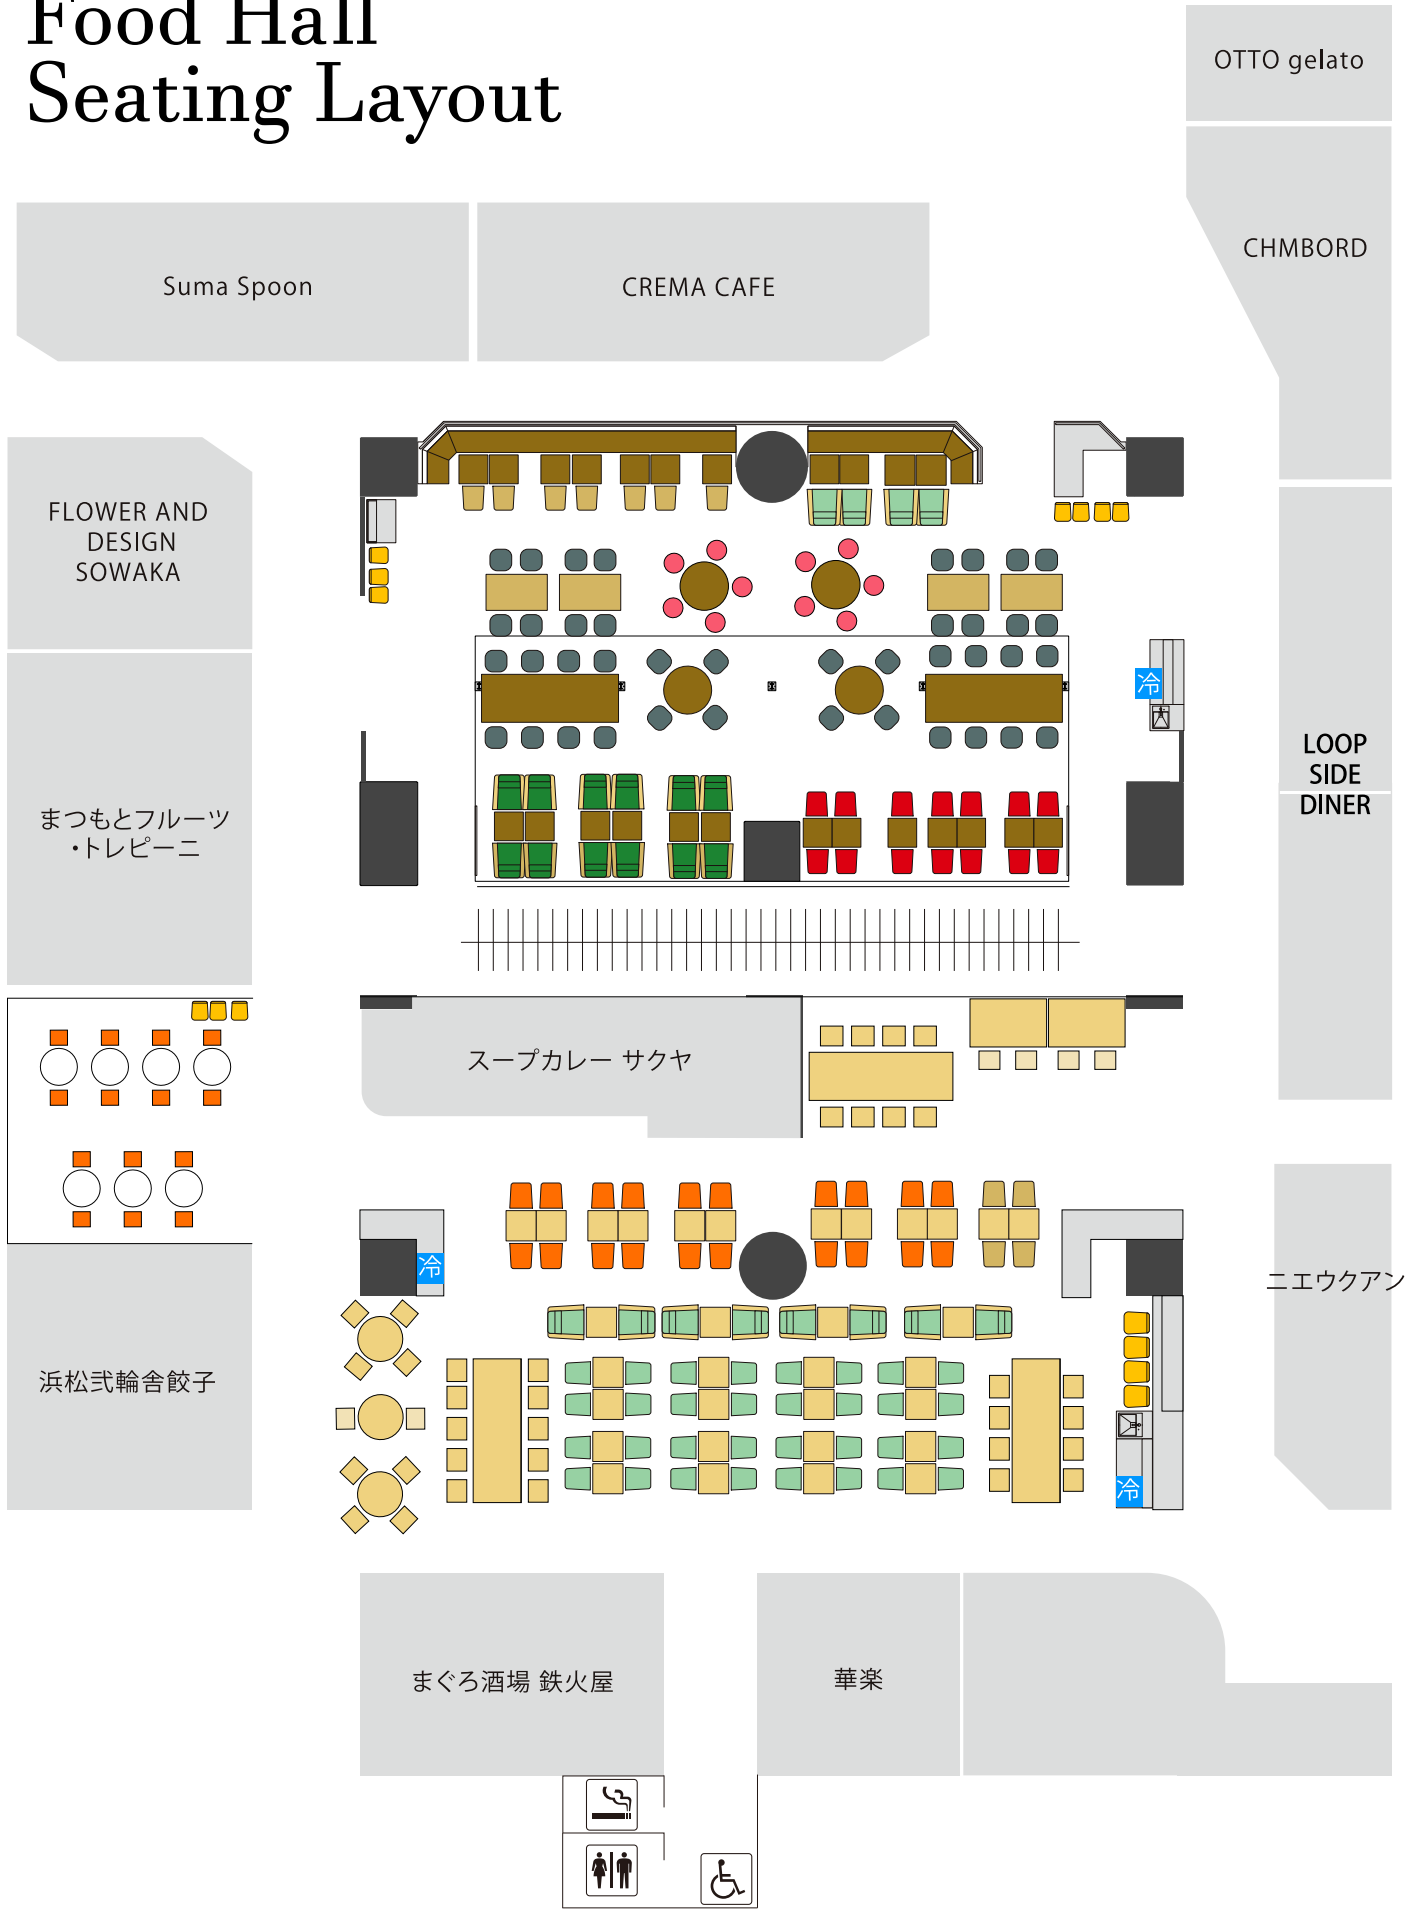

Food Hall Seating Layout

OTTO gelato

CHMBORD

Suma Spoon

CREMA CAFE

FLOWER AND DESIGN SOWAKA

まつもとフルーツ
・トレピーニ

LOOP SIDE DINER

スープカレー サクヤ

浜松式輪舎餃子

ニエウクアン

まぐろ酒場 鉄火屋

華楽